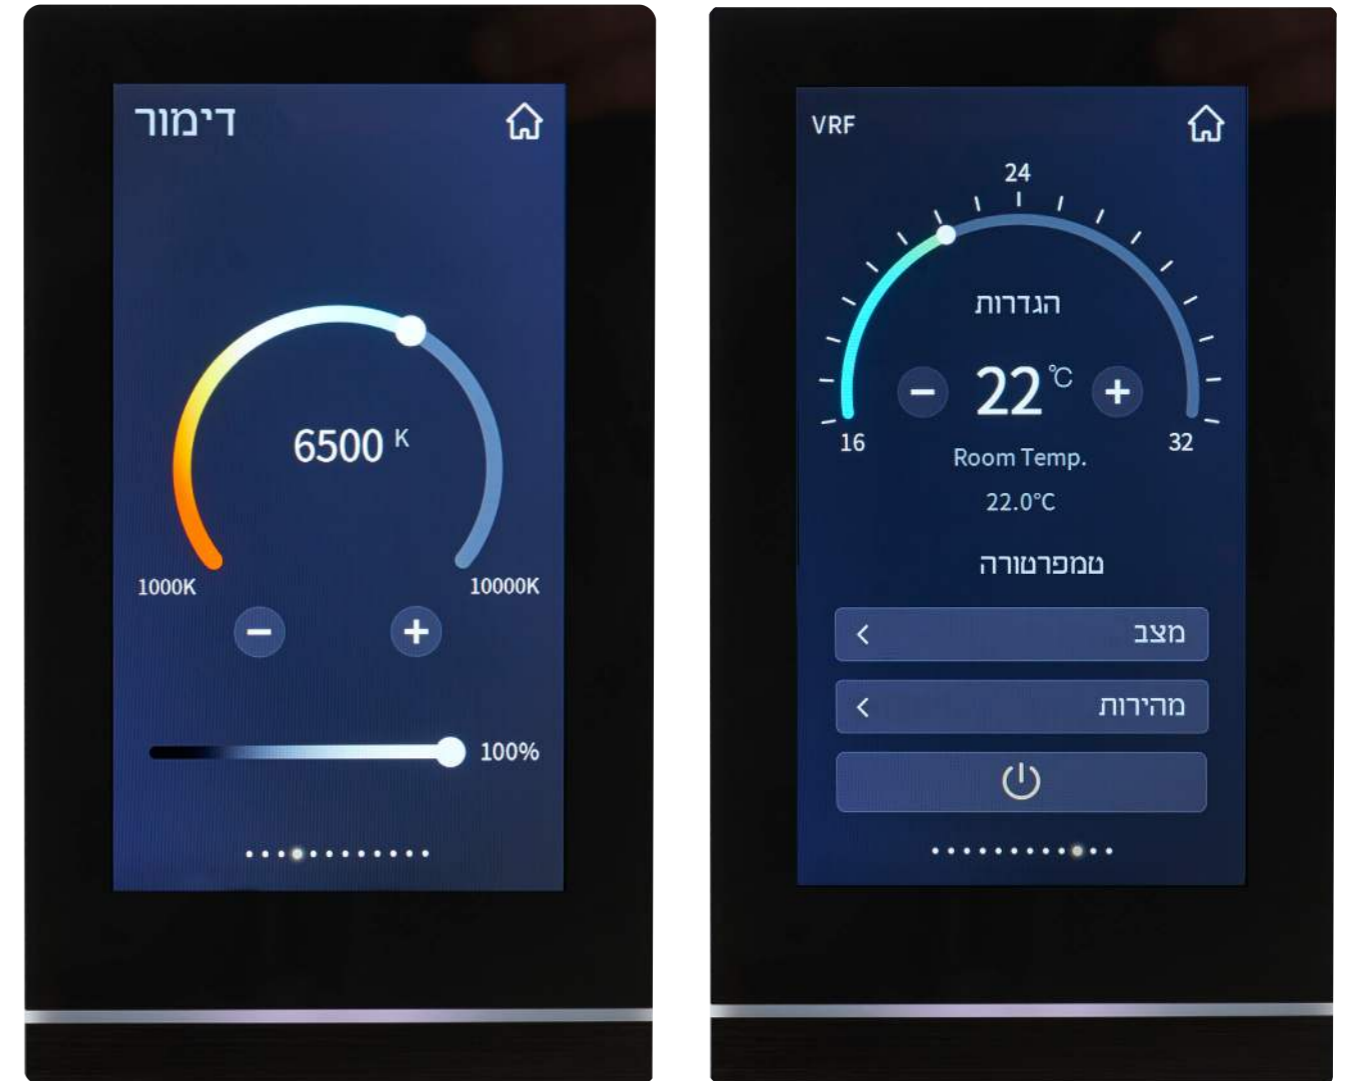

max 16 mA @ 29V

קופסא גוויס 3
או קופסא 55

הצגת שומר מסך, תמונות ושינוי אייקונים לבחירת המשתמש

הצגת תאריך וזמן, כולל בניית תרחישים ובחירת לוחות זמנים ע"י המשתמש

שליטה על תאורה כולל עמעום ובחירת טמפרטורת צבע ו-RGB