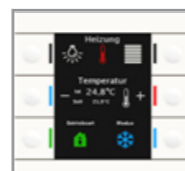

מפסק פלסטיק
כולל תרמוסטט

BE-TAS86T.01