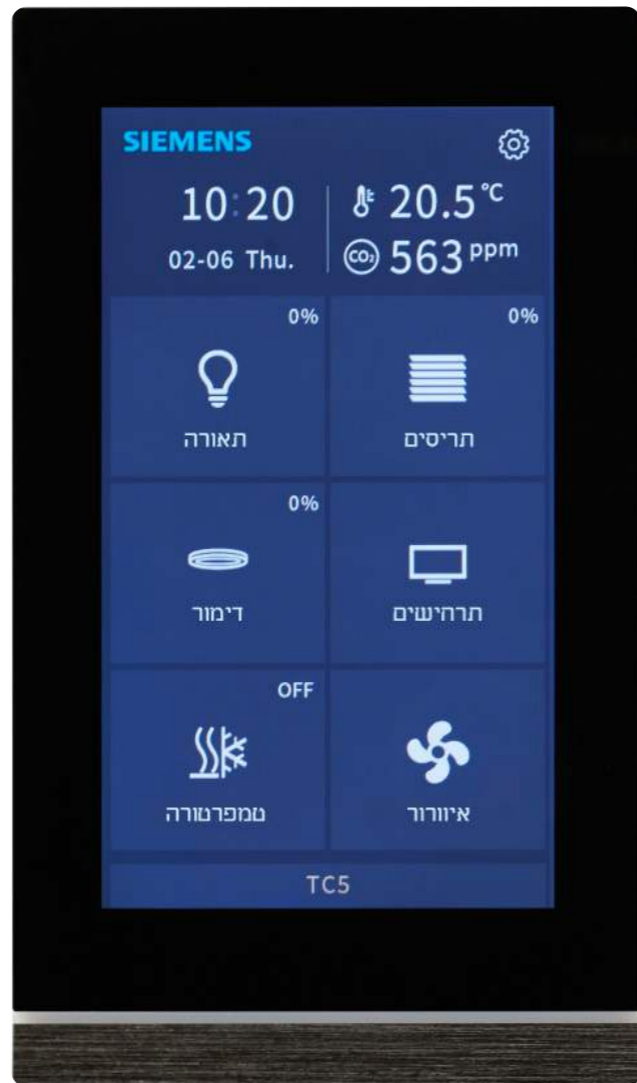

מסך מפסק טאצ' 5" מעוצב דגם TC5, להתקנה אופקית או אנכית