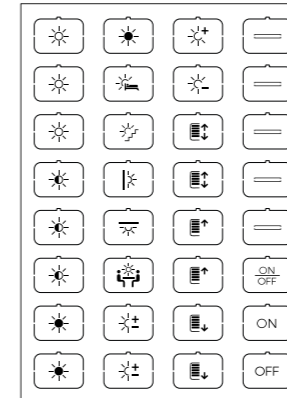

9025ISB-1

icon sheet
SET B | White
32 icons