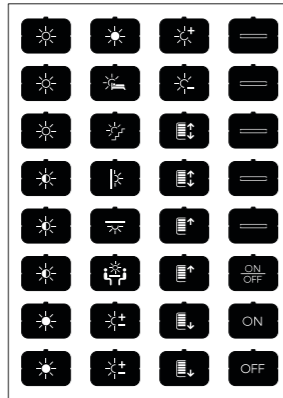

9025ISB-3

icon sheet
SET B | Black
32 icons