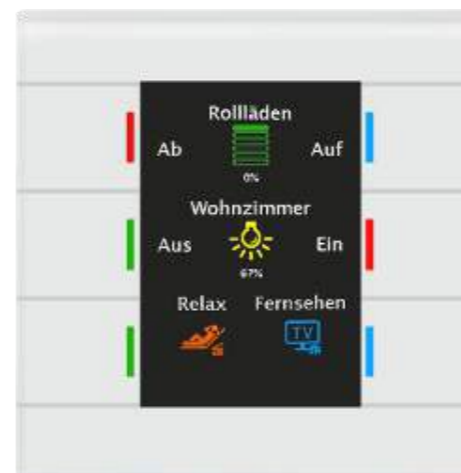

מפסק טאץ' MDT

אפשרויות גמישות ורחבות:

- לחצנים 4/6/8/12
- הפעלות בשילוב זכוכית/פלסטיק לבנה/שחורה
- תצוגה צבעונית וחיווי מצב
- פעולות בלחיצה אחת, להפעלות תאורה תריסים ותרחישים כולל נוריות חיווי וכיתוב
- שליטה על תאורת RGB