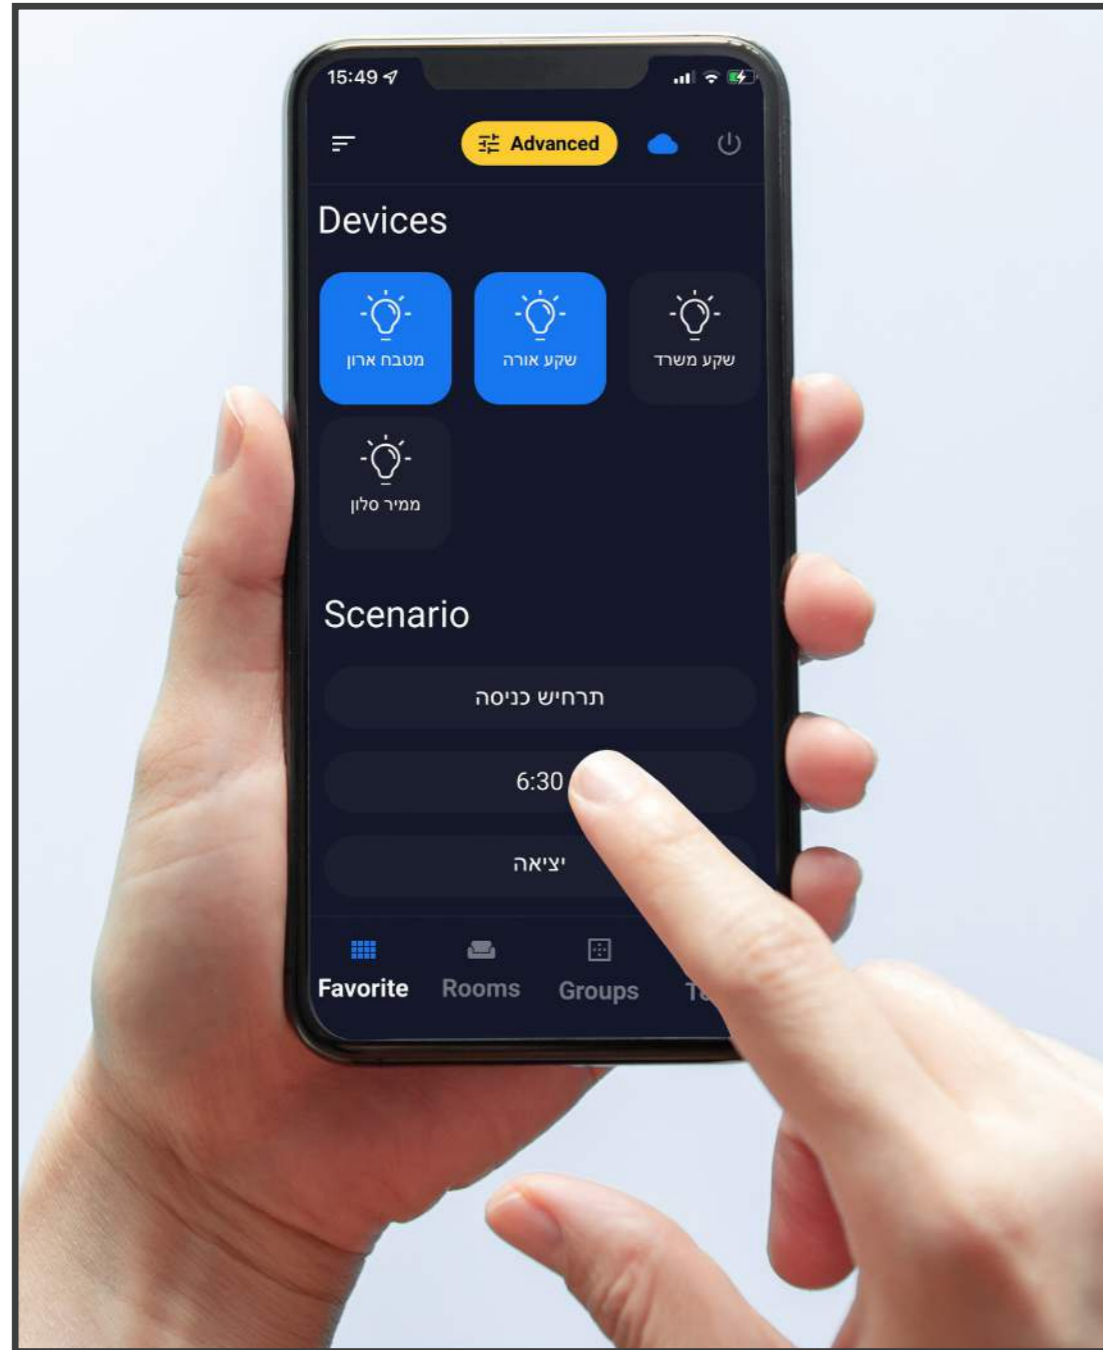

למידע נוסף כנסו:

www.touchwand.com

תמיכה
Z-Wave Plus, 802.11
b/g/n Wi-Fi, BLE-4

צריכת זרם מקסימלית
5A- תאורה לכל מעגל

זיכרון נתיק
EMMC 4GB

RAM: 512MB

2 USB Ports: Host
& OTG

מידות:
170 X 180 X 43 מ"מ

230V

Frequency 916 MHz

האפליקציה של מערכת הבית החכם מאפשרת שליטה מרחוק, ניהול זמנים ושעוני שבת, שליטה וחיבור למערכות האזעקה, המצלמות, המזגנים ואפשרות חיבור אליה מכל טלפון או מחשב ואפילו מסכי האינטרקום. האפליקציה כוללת מערך ניהול פקודות חכם