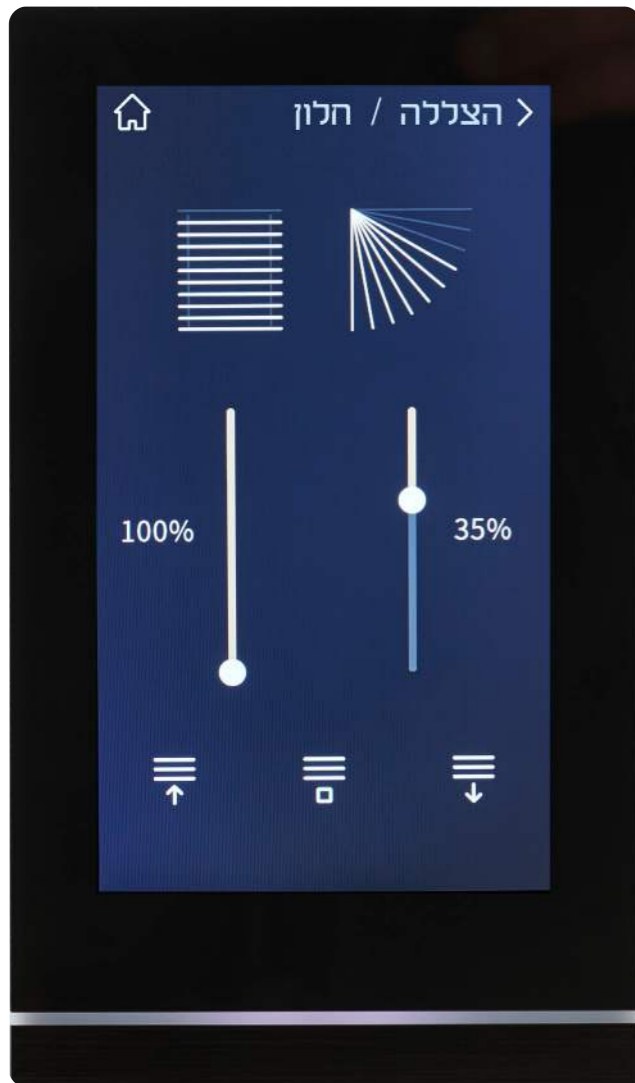

SIEMENS

מסך מפסק זכוכית טאצ' SIEMENS

כולל עד 40 לחצני טאצ' לשליטה על תאורה, תריסים, צלונים, מיזוג אויר VRF וחימום תת ריצפתי