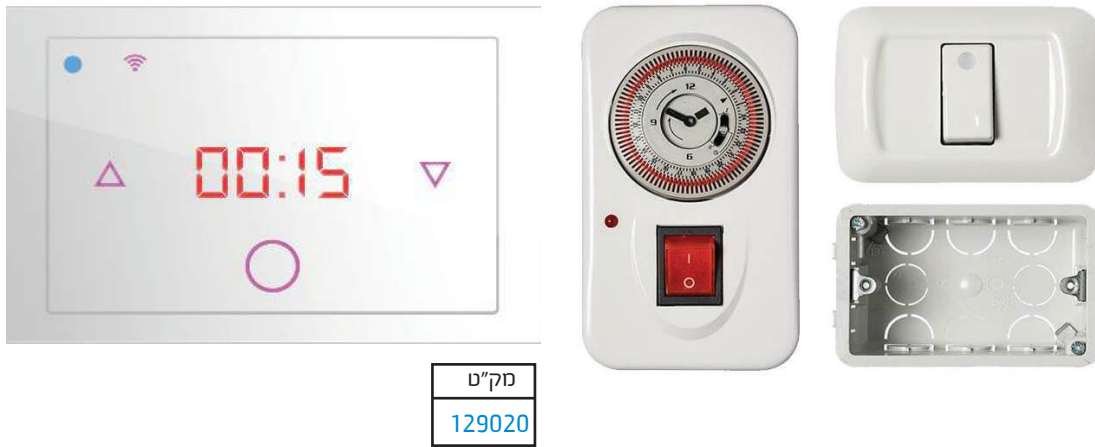

07

מפסק דוד

מפסק חכם לדוד תואם לקופסת גוויס 3 מקום, מתג Touch בעיצוב חדשני שישדרג לכם את הבית. מכבים ומדליקים את הדוד מכל מקום באמצעות אפליקציה המאפשרת להגדיר הפעלה אוטומטית על פי לוחות זמנים שונים לכל טווח אפשרי. בנוסף ניתן להפעיל ידנית ולקבוע טיימר של עד 3 שעות.

תמיכה בפרוטוקולים
ZWAVE

עומס מקסימלי 16A

מידות:
120X75 mm

85V/260V,
50HZ/60HZ