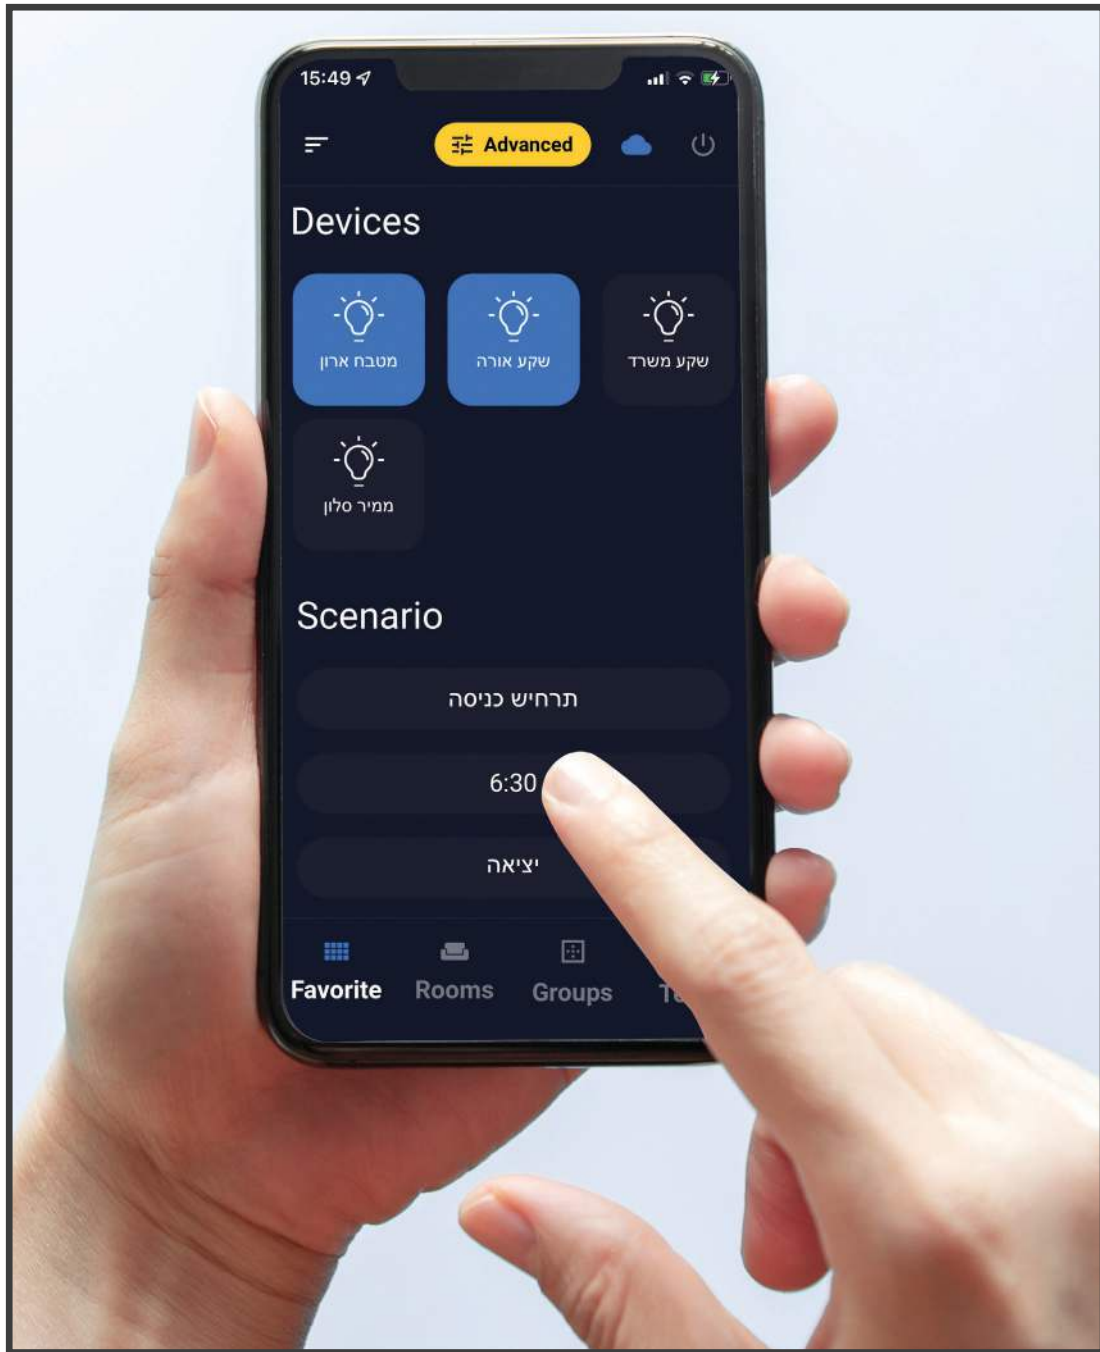

WANDERFULL

למידע נוסף כנסו:
www.touchwand.com