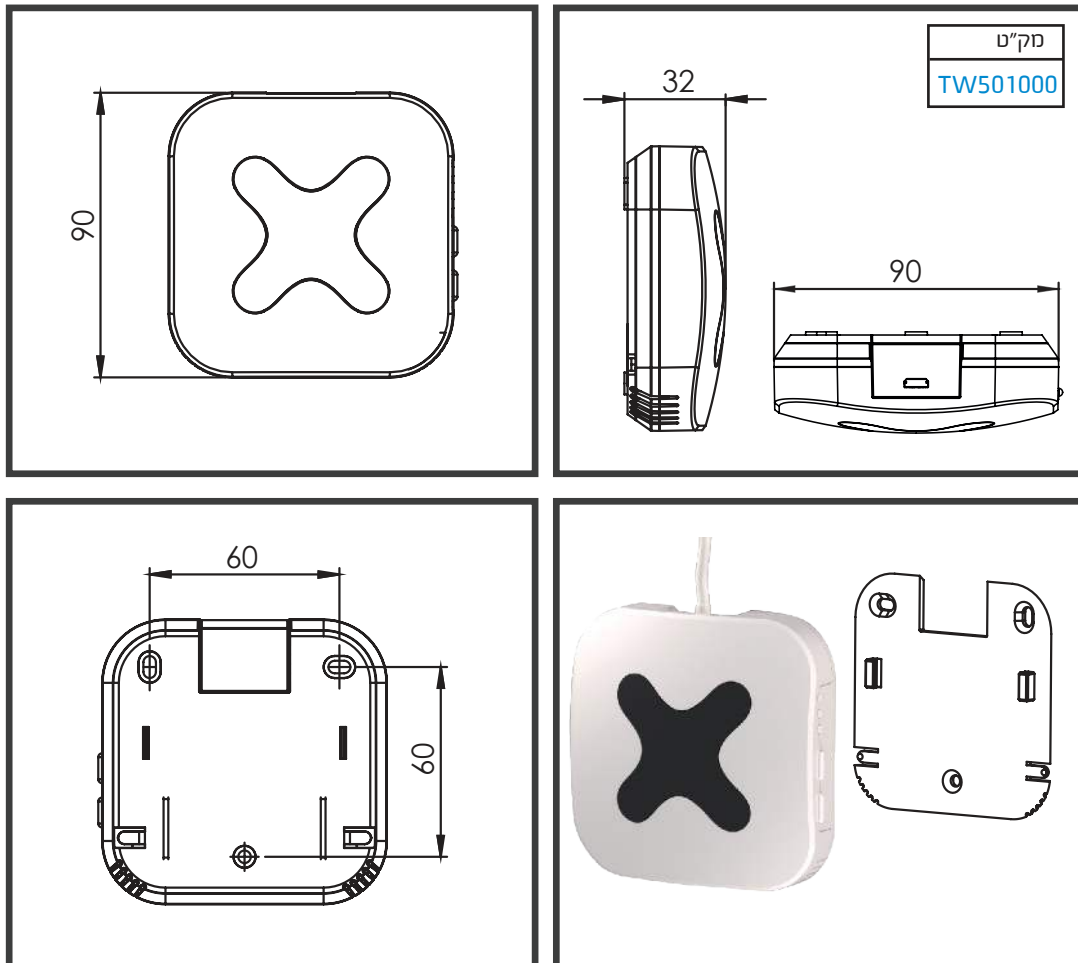

08

AC-WAND

שליטה חכמה למזגן שלך מכל מקום ובכל זמן. ACWand הוא הבקר האולטימטיבי לשלוט במזגן שלך. הבקר מכיל חיישן טמפרטורה אשר מאפשר לקבוע תרחישים מבוססי טמפרטורה ומאפשר לפקח ולייצר אוטומציה באמצעות תרחישים ולחסוך בצריכת אנרגיה. הבקר תואם לרוב המזגנים הקיימים בשוק. ACWand משדר ב-IR את הפקודות למזגן ומשתמש בחיבור Wi-Fi לרשת המקומית ומחובר לבקר Wanderfull לשליטה באמצעות אפליקציית Wanderfull להפעלה/כיבוי, שינוי מצבי קירור/חימום, ייבוש, אוורור ואוטומט, מצבי אוורור ושינוי טמפרטורה.