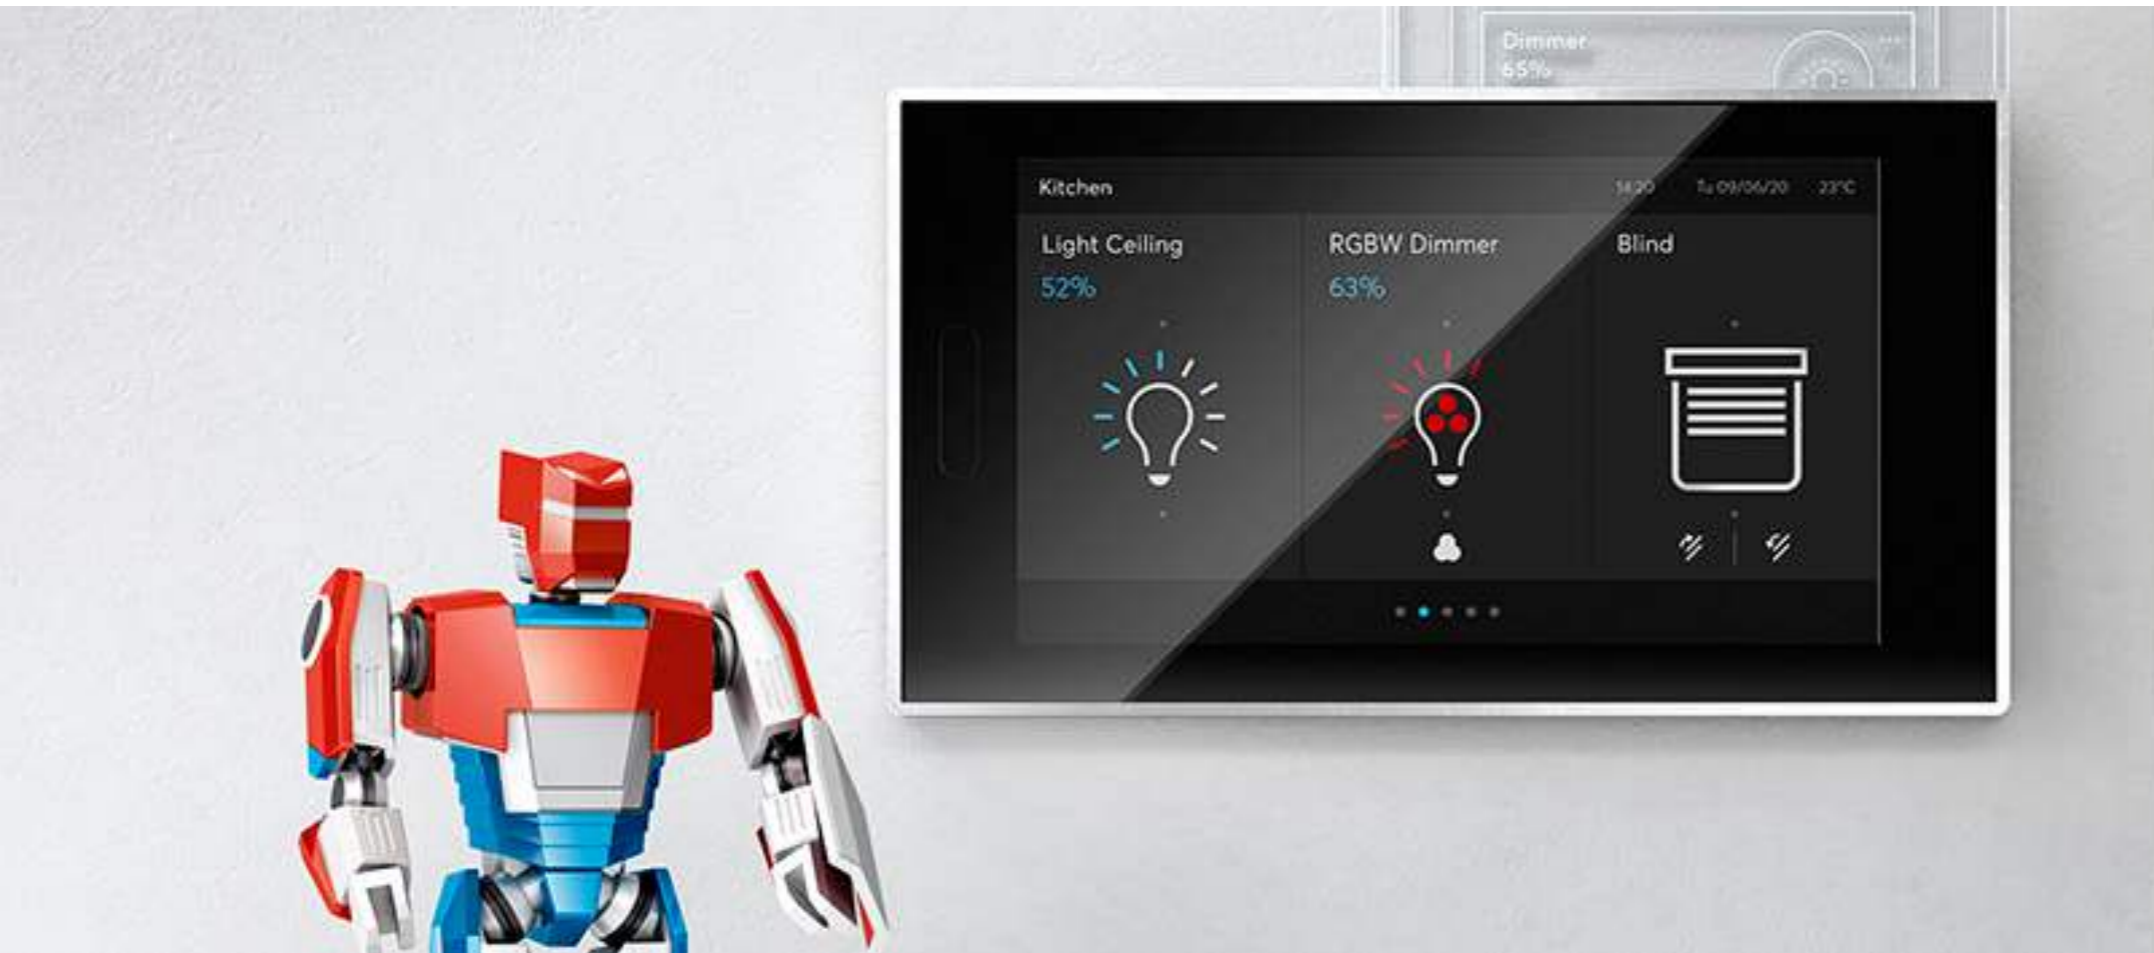

EIB/KNX

מידות:
144X80 מ"מ

max 16 mA @ 29V

קופסא גויס 3

מסך מגע ABB

מסך מגע 5 אינץ' KNX המחובר למערכת החשמל החכם עם ריבוי מסכי הפעלה ומאפשר שליטה על מגוון מערכות מערכות הבית החכם

מפסק זכוכית טאץ' ABB

מתאים לקופסא 55 עגולה / קופסת גביס 3 - (יש לציין בעת ההזמנה)