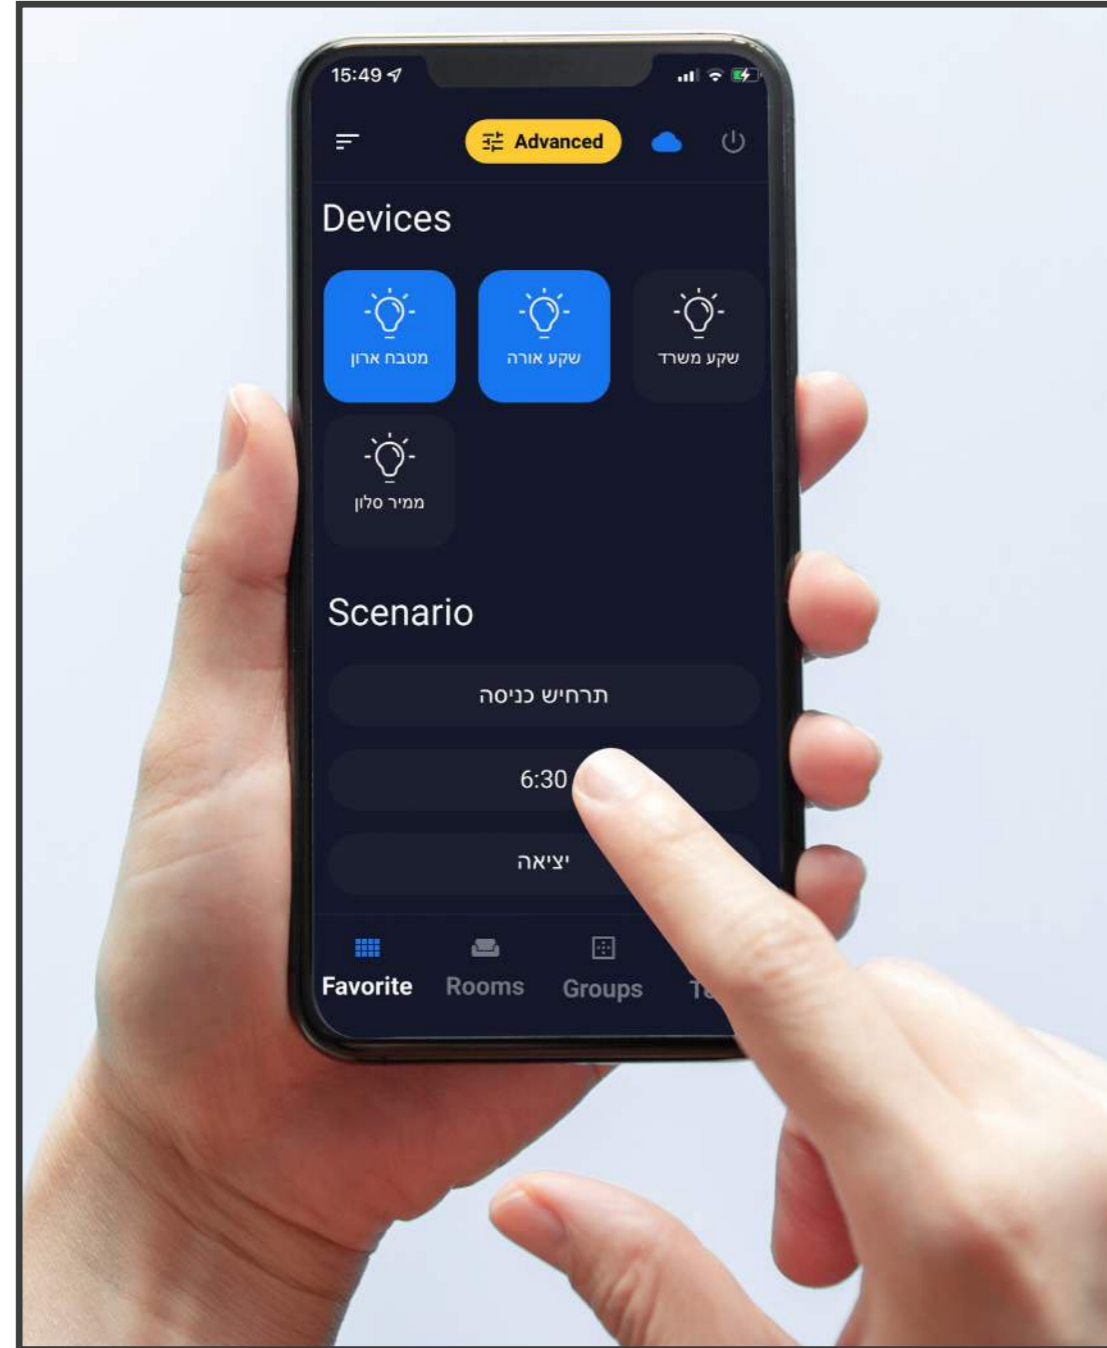

למידע נוסף כנסו:

www.touchwand.com

תמיכה
Z-Wave Plus, 802.11
b/g/n Wi-Fi, BLE-4

צריכת זרם מקסימלית
5A- תאורה - לכל מעגל תאורה

זיכרון נתיק
EMMC 4GB

RAM: 512MB

2 USB Ports: Host
& OTG

מידות:
170 X 180 X 43 מ"מ

230V

Frequency 868.4
MHz /916 MHz

האפליקציה של מערכת הבית החכם מאפשרת שליטה מרחוק, ניהול זמנים ושעוני שבת, שליטה וחיבור למערכות האזעקה, המצלמות, המזגנים ואפשרות חיבור אליה מכל טלפון או מחשב ואפילו מסכי האינטרקום. האפליקציה כוללת מערך ניהול פקודות חכם