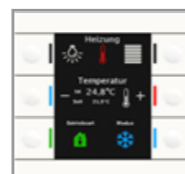

מפסק פלסטיק
כולל תרמוסטט

BE-TAS86T.01

מפסק טאץ MDT

אפשרויות גמישות ורחבות:

- לחצנים 4/6/8/12
- הפעלות בשילוב זכוכית/פלסטיק לבנה/שחורה
- תצוגה צבעונית וחיווי מצב
- פעולות בלחיצה אחת, להפעלות תאורה תריסים ותרחישים כולל נוריות חיווי וכיתוב
- שליטה על תאורת RGB